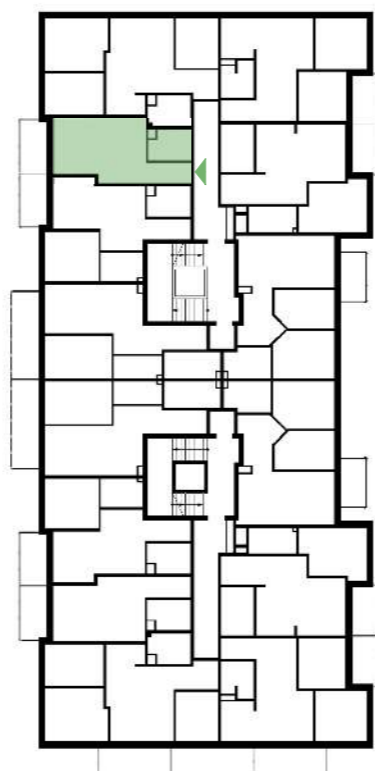

Osiedle Nowa Panorama

GREG-BUD
Development
Grzegorz Nowicki

ul. Joachima Lewela 13
06-500 Mława

www.greg-bud-development.pl

KONTAKT
792 155 555
517 515 544
gbd@wp.pl

I PIĘTRO

LOKALIZACJA INWESTYCJI

MIESZKANIE M46

29,50 m²

| | | |
|---|-----------------------------------|----------------------|
| 1 | Przedpokój | 3,63 m ² |
| 2 | Pokój dzienny z aneksem kuchennym | 21,05 m ² |
| 3 | Łazienka | 4,82 m ² |
| 4 | Balkon | 5,30 m ² |